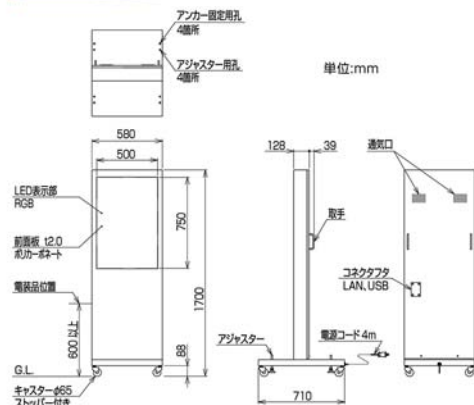

外観図

⚠️ 安全に関するご注意

- ●ご使用前に取扱説明書をよくお読みの上、正しくお使いください。
- ●お客様ご自身の修理改造はおやめください。感電や火災の原因となる場合があります。