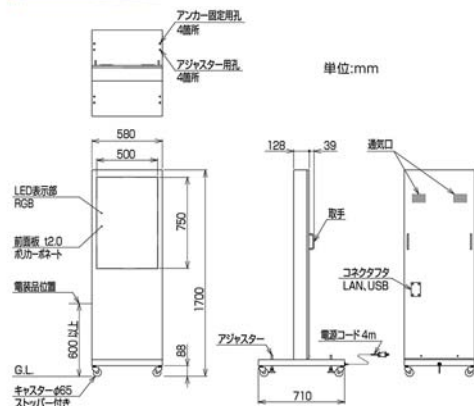

外観図

安全に関するご注意

- ●ご使用前に取扱説明書をよく読みの上、正しくお使いください。
- ●お客様ご自身の修理改造はおやめください。感電や火災の原因となる場合があります。